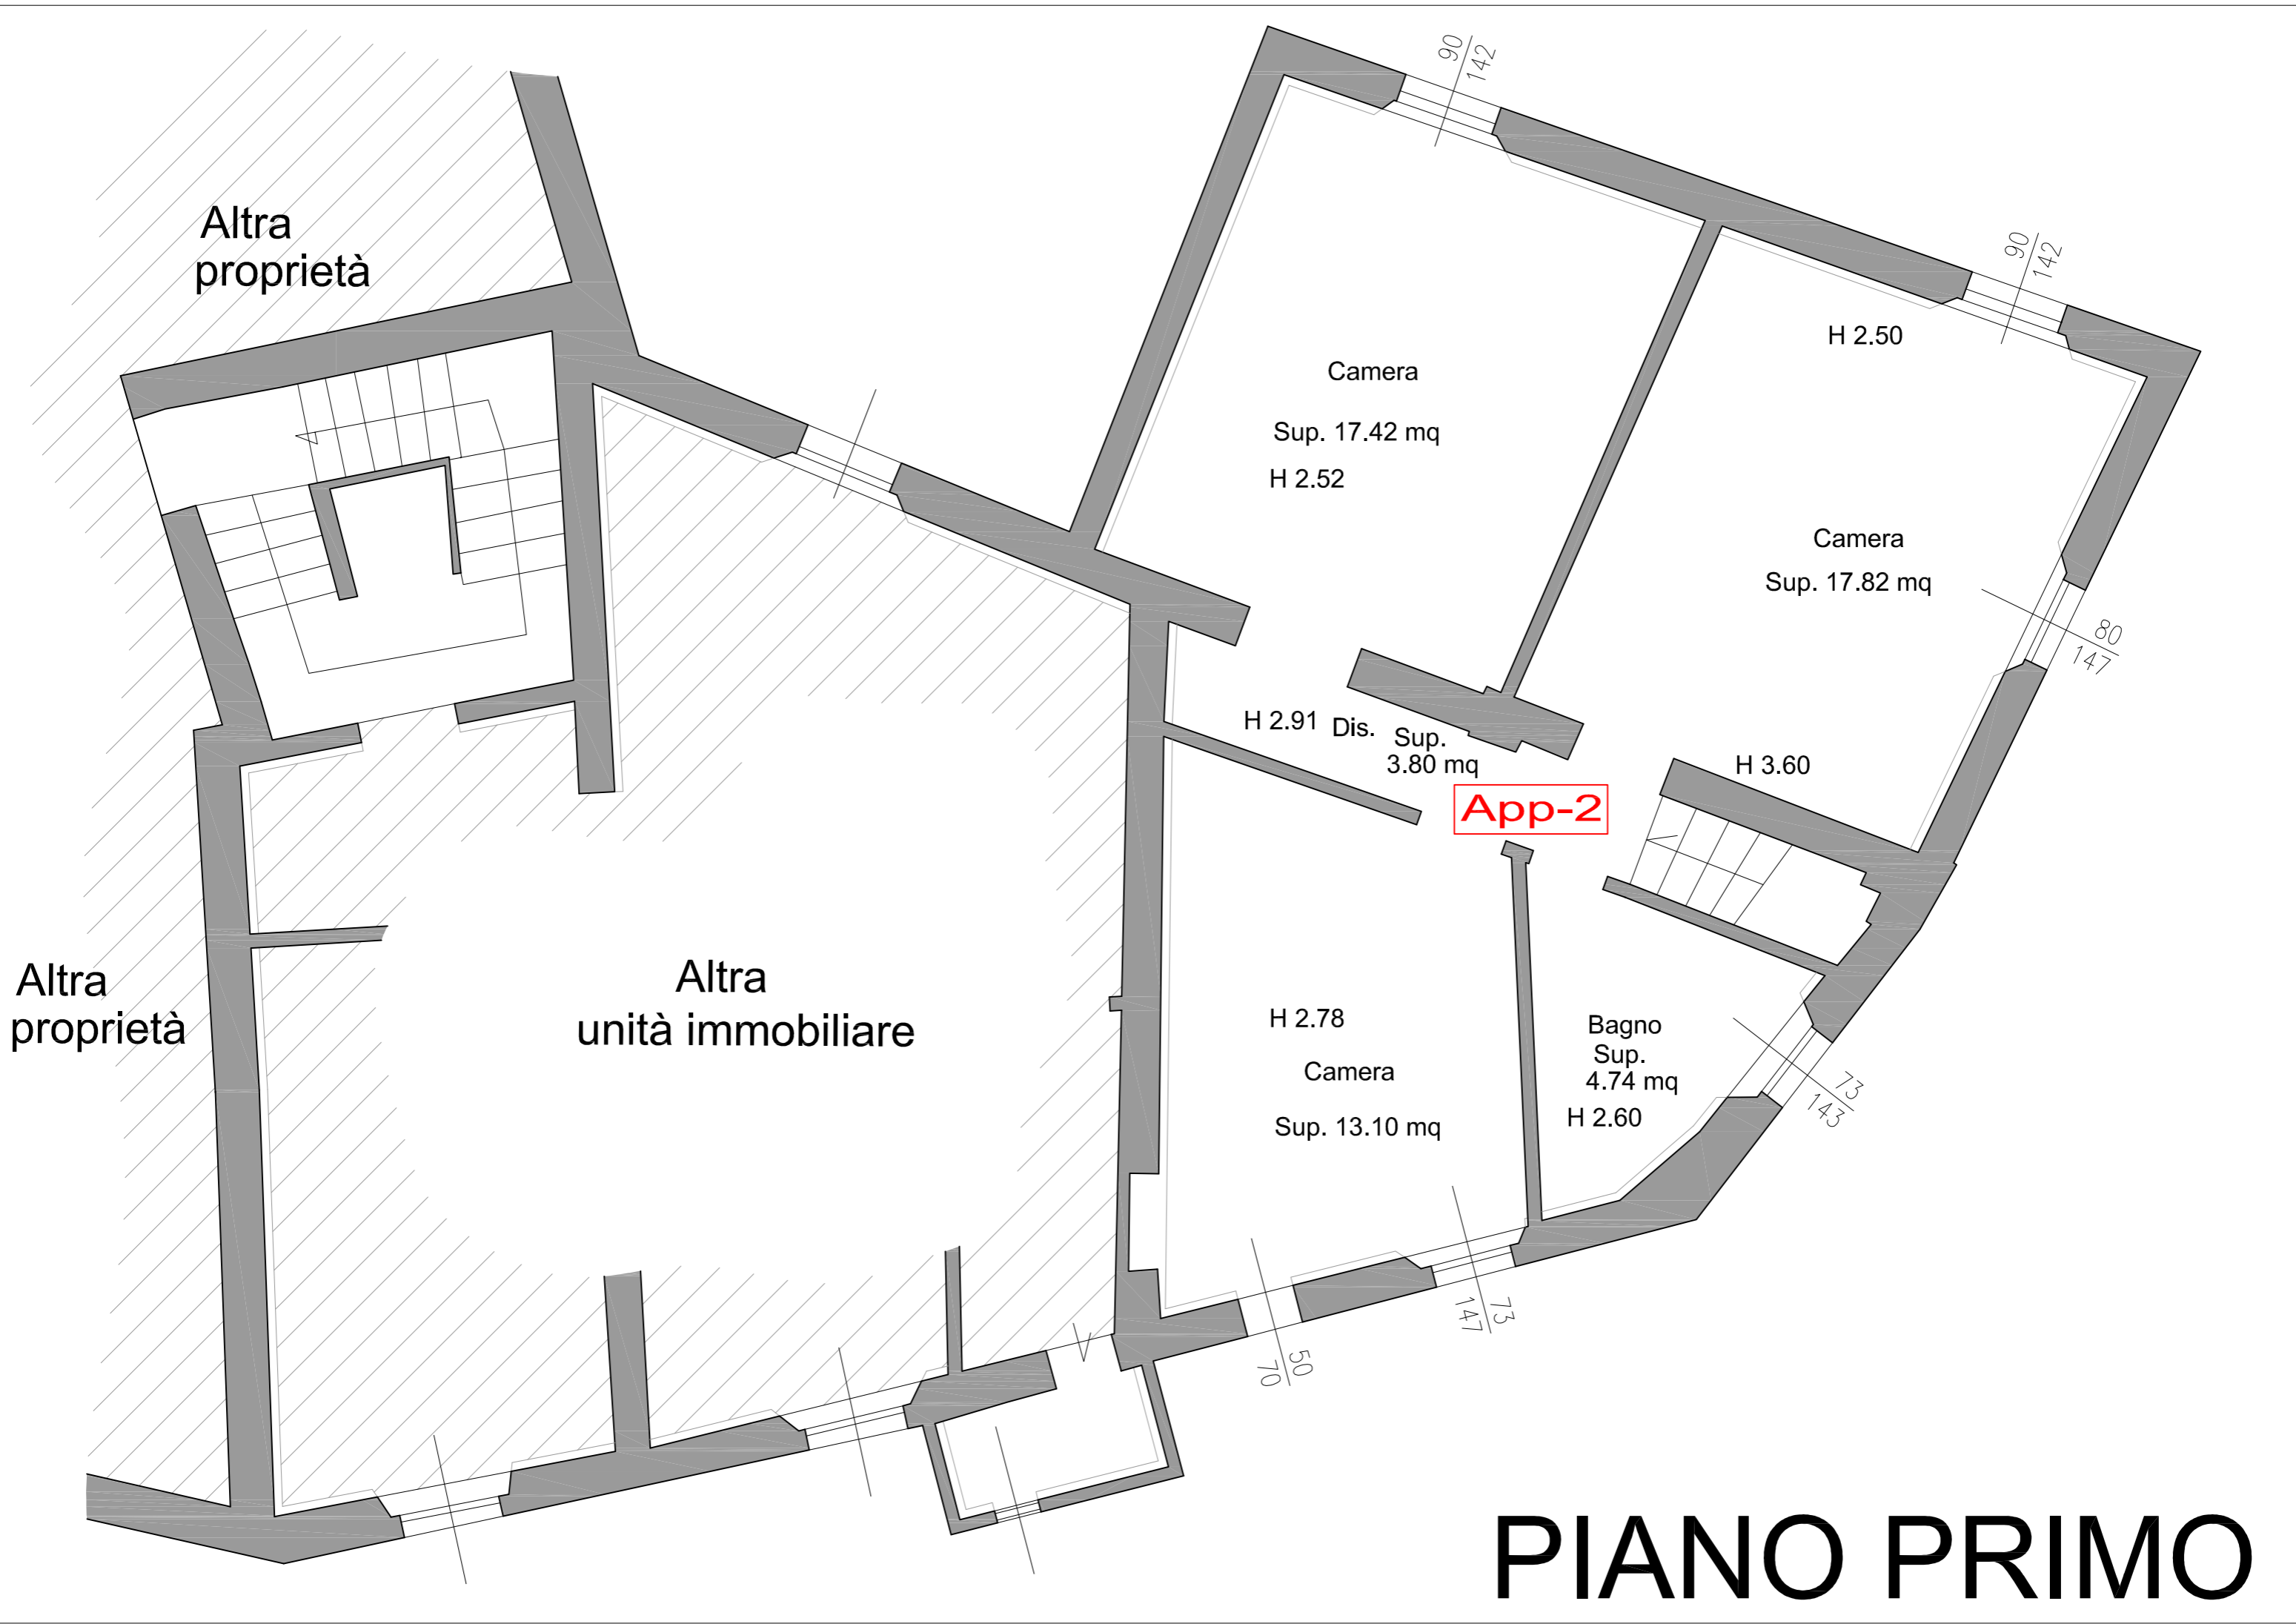

comune

Altra
proprietà

Altra
proprietà

Altra
unità immobiliare

Bagno
Sup.
1.94 mq

Anti
Bagno
Sup.
1.20 mq

Ingresso
Sup. 17.66 mq
H 3.21

Rip.
Sup.
2.89 mq

K H 3.17

Soggiorno/Pranzo
Sup. 32.02 mq

H 3.22

Rip.
Sup.
1.15 mq

App-2

PIANO TERRA

da

165
217

68
80

108
217

45
70

PIANO PRIMO